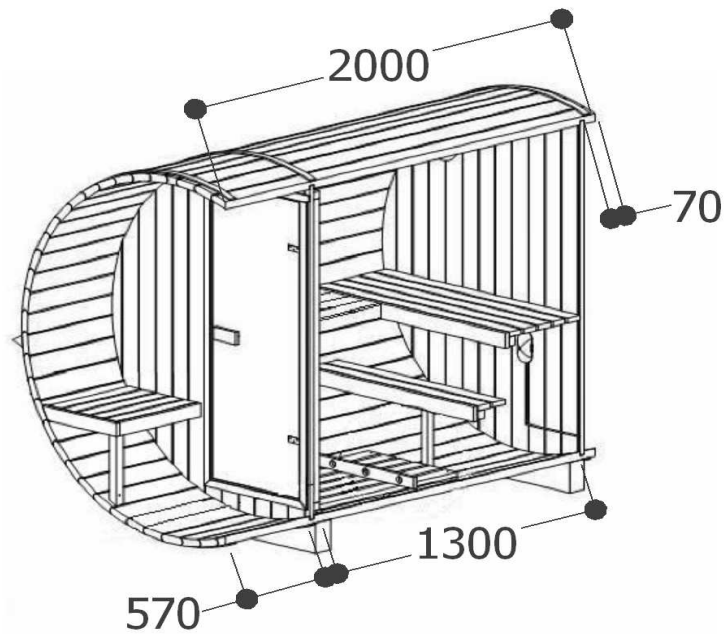

SAUNA ECO

(LxBxH) 200 x 120 x 120 cm.

680 kg.