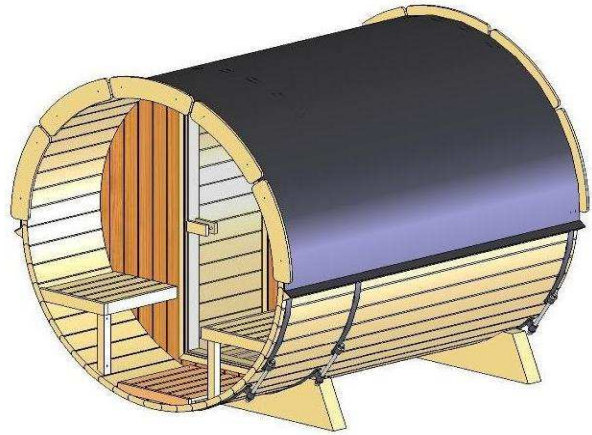

SAUNA ECO

(LxBxH) 200 x 120 x 120 cm.

680 kg.