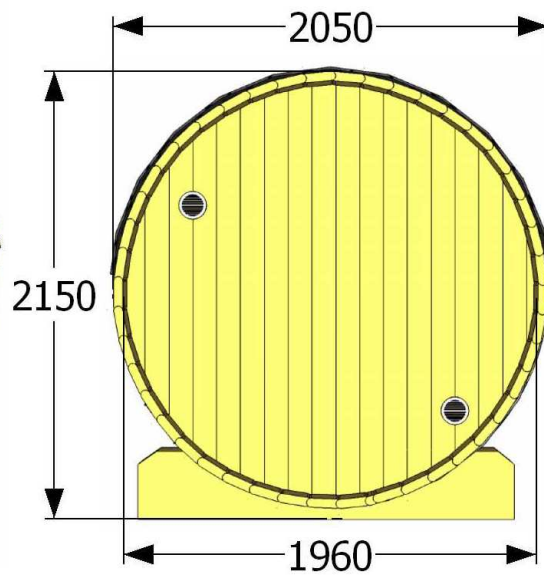

SAUNA ECO

(LxBxH) 200 x 120 x 120 cm.

680 kg.