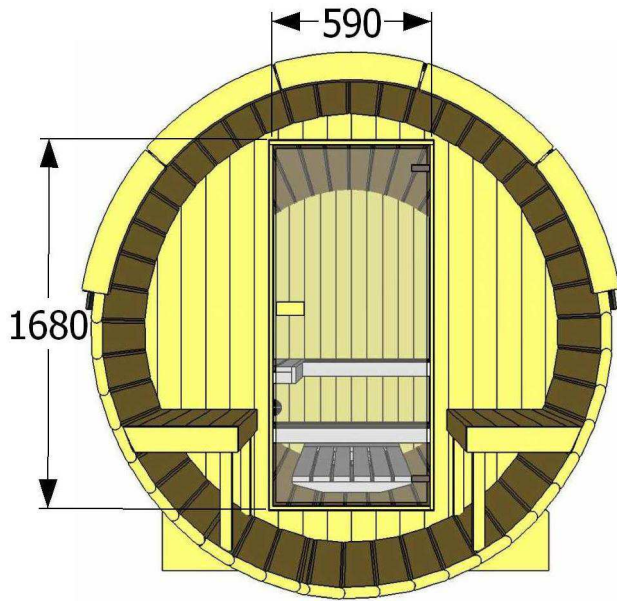

SAUNA ECO

(LxBxH) 200 x 120 x 120 cm.

680 kg.