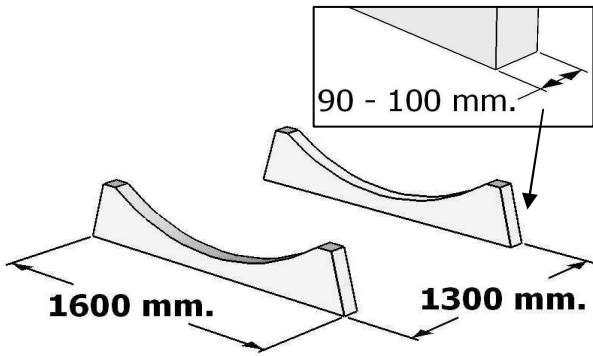

SAUNA ECO

(LxBxH) 200 x 120 x 120 cm.

680 kg.